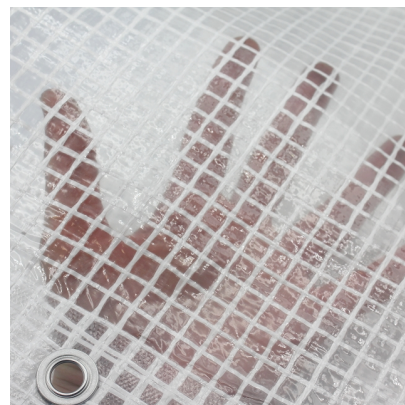

**10X15**

**311.25zł**

Plandeka zbrojona typu leno, przepuszcza światło.

Lekka - 100g/mkw.

Faktyczny rozmiar może być nieznacznie mniejszy od deklarowanego.

**SKU:** N/A | **Kategoria** [Plandeki i folie](#) |

## ZDJĘCIA

## OPIS PRODUKTU

Plandeka Leno przepuszczająca 70% światła powłoka ochronna np. dla prac elewacyjnych na rusztowaniach, pokryć szklarniowych, ogrodzeń, prac w ogrodowych, osłony tarasu.

Łatwa w użyciu:

- Posiada wprasowane oczka co ok. 1m do łatwego montażu - w naszej ofercie znajdziesz również: [Gumki mocujące do plandek z kulką i haczykiem](#).
  - Zmywalna - odporna na działanie detergentów.
  - Przeznaczona do wielokrotnego użytku.
- Dostępna w różnych rozmiarach - uwaga rzeczywisty rozmiar może być do ok. -5% mniejszy od deklarowanego.

- Zbrojona taśmą PE w rozstawie rzędów co ok 1,5cm.
  - Wzmocniona linką wzdłuż krawędzi.
  - Wzmocnione narożniki.