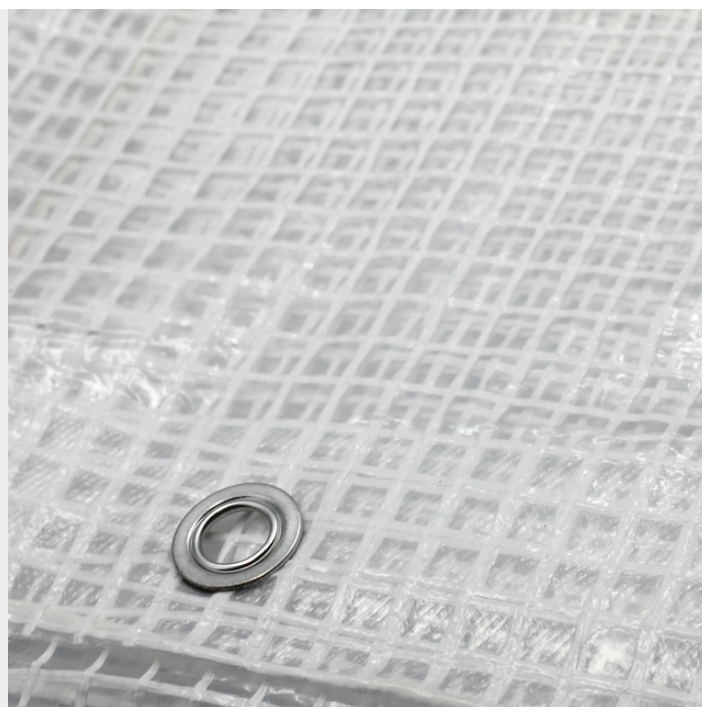

**10X15**

**311.25zł**

Plandeka zbrojona typu leno, przepuszcza światło.

Lekka - 100g/mkw.

Faktyczny rozmiar może być nieznacznie mniejszy od deklarowanego.

**SKU:** N/A | **Kategoria** [Plandeki i folie](#) |

## ZDJĘCIA

## OPIS PRODUKTU

Plandeka Leno przepuszczająca 70% światła powłoka ochronna np. dla prac elewacyjnych na rusztowaniach, pokryć szklarniowych, ogrodzeń, prac w ogrodowych, osłony tarasu.

Łatwa w użyciu:

- Posiada wprasowane oczka co ok. 1m do łatwego montażu - w naszej ofercie znajdziesz również: [Gumki mocujące do plandek z kulką i haczykiem](#).
  - Zmywalna - odporna na działanie detergentów.
  - Przeznaczona do wielokrotnego użytku.
- Dostępna w różnych rozmiarach - uwaga rzeczywisty rozmiar może być do ok. -5% mniejszy od deklarowanego.

- Zbrojona taśmą PE w rozstawie rzędów co ok 1,5cm.
  - Wzmocniona linką wzdłuż krawędzi.
  - Wzmocnione narożniki.