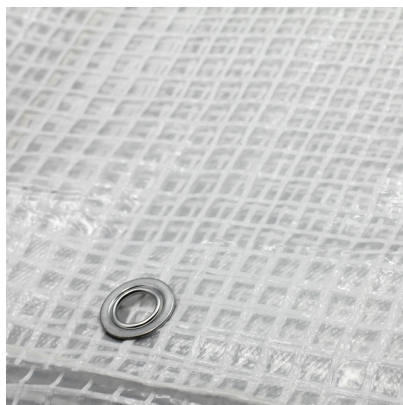

**10X15**

**311.25zł**

Plandeka zbrojona typu leno, przepuszcza światło.

Lekka - 100g/mkw.

Faktyczny rozmiar może być nieznacznie mniejszy od deklarowanego.

**SKU:** N/A | **Kategoria** [Plandeki i folie](#) |

## ZDJĘCIA

## OPIS PRODUKTU

Plandeka Leno przepuszczająca 70% światła powłoka ochronna np. dla prac elewacyjnych na rusztowaniach, pokryć szklarniowych, ogrodzeń, prac w ogrodowych, osłony tarasu.

Łatwa w użyciu:

- Posiada wprasowane oczka co ok. 1m do łatwego montażu - w naszej ofercie znajdziesz również: [Gumki mocujące do plandek z kulką i haczykiem](#).
  - Zmywalna - odporna na działanie detergentów.
  - Przeznaczona do wielokrotnego użytku.
- Dostępna w różnych rozmiarach - uwaga rzeczywisty rozmiar może być do ok. -5% mniejszy od deklarowanego.

- Zbrojona taśmą PE w rozstawie rzędów co ok 1,5cm.
  - Wzmocniona linką wzdłuż krawędzi.
  - Wzmocnione narożniki.