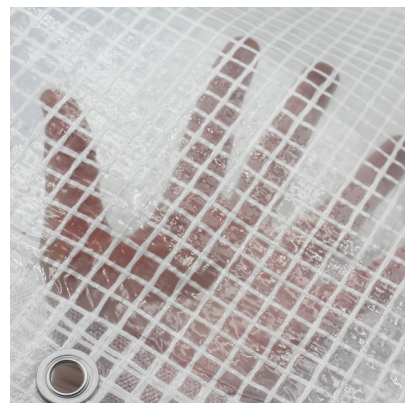

10X15

311.25zł

Plandeka zbrojona typu leno, przepuszcza światło.

Lekka - 100g/mkw.

Faktyczny rozmiar może być nieznacznie mniejszy od deklarowanego.

SKU: N/A | **Kategoria** [Plandeki i folie](#) |

ZDJĘCIA

OPIS PRODUKTU

Plandeka Leno przepuszczająca 70% światła powłoka ochronna np. dla prac elewacyjnych na rusztowaniach, pokryć szklarniowych, ogrodzeń, prac w ogrodowych, osłony tarasu.

Łatwa w użyciu:

- Posiada wprasowane oczka co ok. 1m do łatwego montażu - w naszej ofercie znajdziesz również: [Gumki mocujące do plandek z kulką i haczykiem](#).
 - Zmywalna - odporna na działanie detergentów.
 - Przeznaczona do wielokrotnego użytku.
- Dostępna w różnych rozmiarach - uwaga rzeczywisty rozmiar może być do ok. -5% mniejszy od deklarowanego.

Siatka wzmacniająca oraz zastosowanie stabilizowanego tworzywa sprawiają, że jest ona trwalsza, ma długą żywotność:

- Może być stosowana w skrajnie mokrych warunkach, nawet pod wodą.
- Odporna na temperatury w zakresie -25°C do 70°C.

- Zbrojona taśmą PE w rozstawie rzędów co ok 1,5cm.
 - Wzmocniona linką wzdłuż krawędzi.
 - Wzmocnione narożniki.