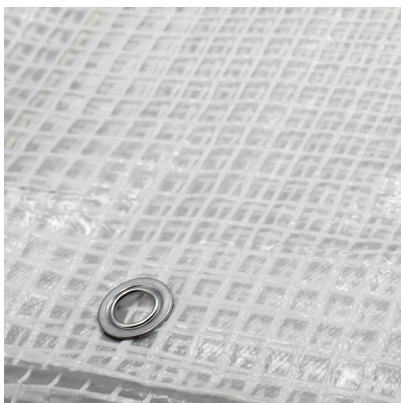

10X15

311.25zł

Plandeka zbrojona typu leno, przepuszcza światło.

Lekka - 100g/mkw.

Faktyczny rozmiar może być nieznacznie mniejszy od deklarowanego.

SKU: N/A | **Kategoria** [Plandeki i folie](#) |

ZDJĘCIA

OPIS PRODUKTU

Plandeka Leno przepuszczająca 70% światła powłoka ochronna np. dla prac elewacyjnych na rusztowaniach, pokryć szklarniowych, ogrodzeń, prac w ogrodowych, osłony tarasu.

Łatwa w użyciu:

- Posiada wprasowane oczka co ok. 1m do łatwego montażu - w naszej ofercie znajdziesz również: [Gumki mocujące do plandek z kulką i haczykiem](#).
 - Zmywalna - odporna na działanie detergentów.
 - Przeznaczona do wielokrotnego użytku.
- Dostępna w różnych rozmiarach - uwaga rzeczywisty rozmiar może być do ok. -5% mniejszy od deklarowanego.

Siatka wzmacniająca oraz zastosowanie stabilizowanego tworzywa sprawiają, że jest ona trwalsza, ma długą żywotność:

- Może być stosowana w skrajnie mokrych warunkach, nawet pod wodą.
- Odporna na temperatury w zakresie -25°C do 70°C.

- Zbrojona taśmą PE w rozstawie rzędów co ok 1,5cm.
 - Wzmocniona linką wzdłuż krawędzi.
 - Wzmocnione narożniki.