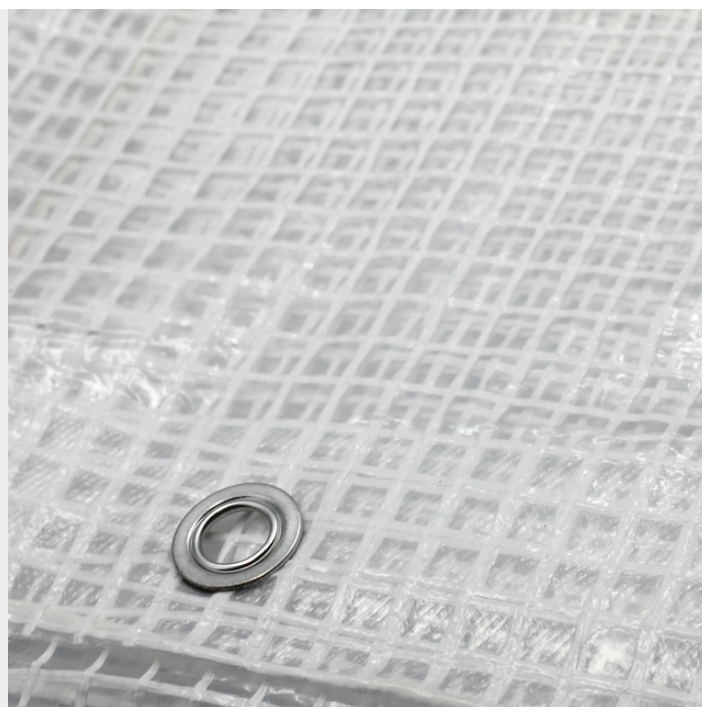

10X15

311.25zł

Plandeka zbrojona typu leno, przepuszcza światło.

Lekka - 100g/mkw.

Faktyczny rozmiar może być nieznacznie mniejszy od deklarowanego.

SKU: N/A | **Kategoria** [Plandeki i folie](#) |

ZDJĘCIA

OPIS PRODUKTU

Plandeka Leno przepuszczająca 70% światła powłoka ochronna np. dla prac elewacyjnych na rusztowaniach, pokryć szklarniowych, ogrodzeń, prac w ogrodowych, osłony tarasu.

Łatwa w użyciu:

- Posiada wprasowane oczka co ok. 1m do łatwego montażu - w naszej ofercie znajdziesz również: [Gumki mocujące do plandek z kulką i haczykiem](#).
 - Zmywalna - odporna na działanie detergentów.
 - Przeznaczona do wielokrotnego użytku.
- Dostępna w różnych rozmiarach - uwaga rzeczywisty rozmiar może być do ok. -5% mniejszy od deklarowanego.

Siatka wzmacniająca oraz zastosowanie stabilizowanego tworzywa sprawiają, że jest ona trwalsza, ma długą żywotność:

- Może być stosowana w skrajnie mokrych warunkach, nawet pod wodą.
- Odporna na temperatury w zakresie -25°C do 70°C.

- Zbrojona taśmą PE w rozstawie rzędów co ok 1,5cm.
 - Wzmocniona linką wzdłuż krawędzi.
 - Wzmocnione narożniki.